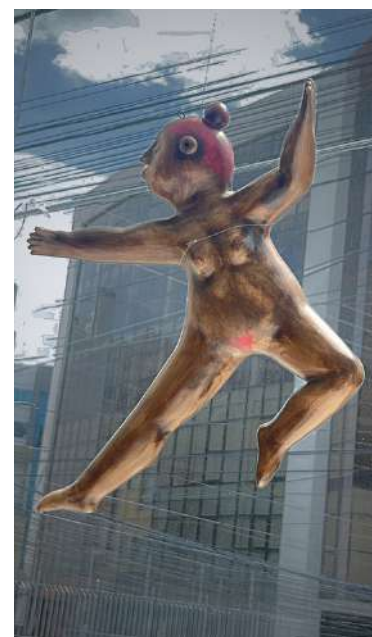

Guido Köller
Cerámica Modelada
36 x 12 x 10 cm