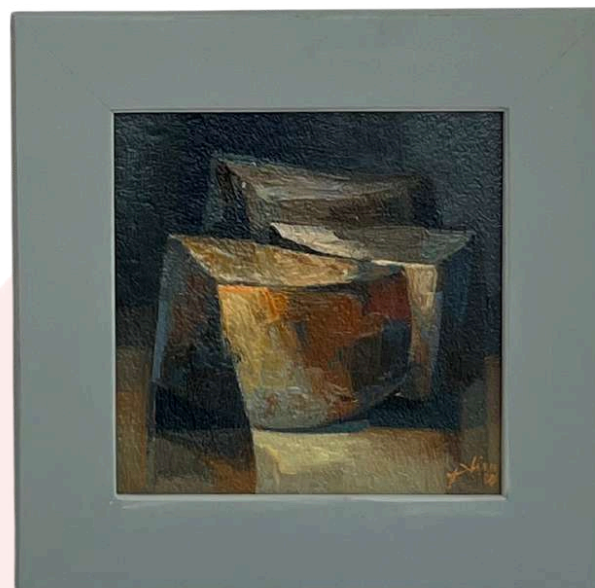

Como instantes de un sueño o susurros de la memoria, **estas obras revelan la individualidad de cada artista como un universo en sí mismo**, compuesto por múltiples dimensiones de experiencia. En estos espacios mínimos, lo íntimo y lo simbólico se condensan y el arte trasciende lo visible. Entonces, descubrimos que es en la mirada de quien observa donde estos universos se expanden, conectándose con otros mundos, otras historias, otras sensibilidades.

Mixta

15 x 22 cm

Consulta los precios en Chroma Galería o escríbenos a  
(+591) 71535087 - (+591) 77270952

**CAROLINA LOVO**

Óleo

33 x 33 cm

**ROSENDO ALIAGA**

Óleo

20 x 20 cm

**ROSENDO ALIAGA**

Óleo

20 x 20 cm

Consulta los precios en Chroma Galería o escríbenos a  
(+591) 71535087 - (+591) 77270952

**Rosendo Aliaga**

Óleo

20 x 20 cm