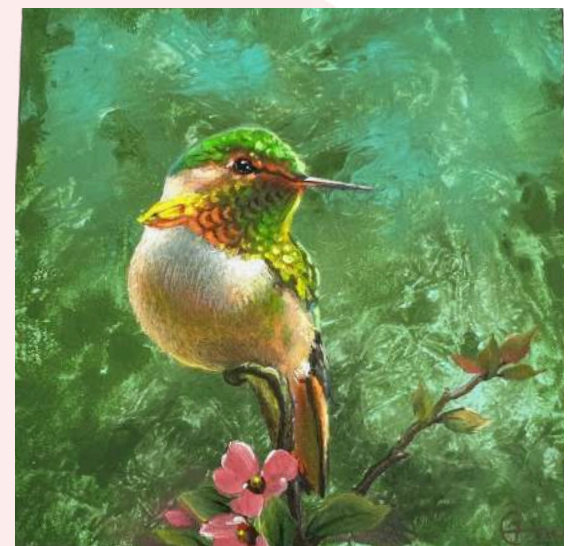

Olga Gonzales

Acrílico

16 x 16 cm c/u