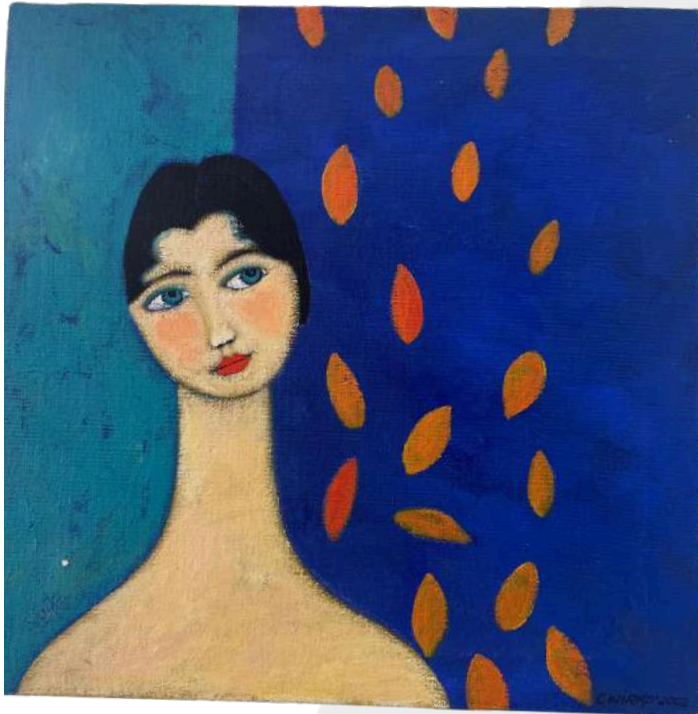

Mirta Cwirko

Óleo

30 x 30 cm