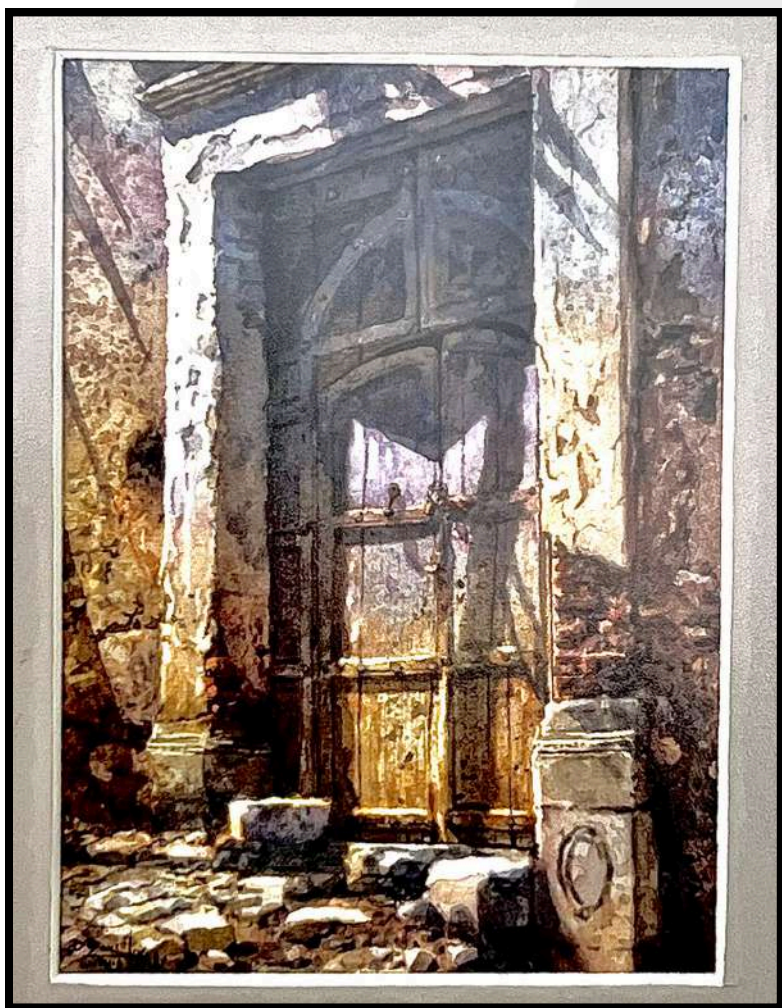

**Darío Antezana**

Acuarela

20 x 14 cm

**Braulio Condori**

Acrílico

29 x 27 cm

Consulta los precios en Chroma Galería o escríbenos a  
(+591) 71535087 - (+591) 77270952

**Darío Antezana**  
Acuarela  
20 x 14 cm

**Francisco Ramos**  
Acuarela / 27 x 22 cm

**Rosendo Aliaga**  
Óleo / 20 x 20 cm

**Javier Fernández**  
Óleo / 20 x 20 cm

**Freddy Murillo**  
Mixta / 34 x 34 cm

**Hernán Callisaya**  
Mixta / 50 x 70 cm