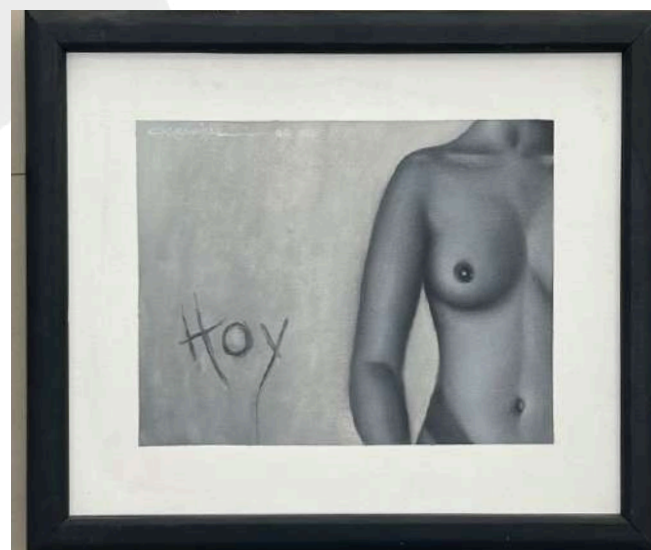

Christian Aranibar
Óleo/ 30 x 35 cm