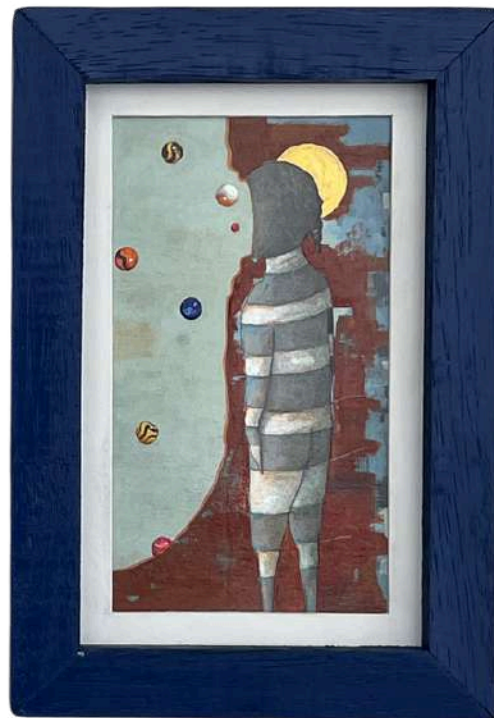

## Juan José Serrano

Acrílico  
24 x 26 cm

Grafito-acuarela  
21 x 21 cm

Grafito-acuarela  
21 x 21 cm

**Silvia Stein**

Mixta

25 x 19 x 3 cm

**César Torrico**

Acrílico

40 x 40 cm

**Silvia Stein**

Mixta

24 x 23 x 2 cm

Consulta los precios en Chroma Galería o escríbenos a  
(+591) 71535087 - (+591) 77270952

**Juan Rene Camacho**  
Mixta  
24 x 24 cm

**Marcela Mérida**  
Cerámica esmaltada  
24 cm

**Juan Rene Camacho**  
Óleo  
24 x 24 cm

Consulta los precios en Chroma Galería o escríbenos a  
(+591) 71535087 - (+591) 77270952

**Víctor Calle**

Mixta

10 x 18 cm c/u

Consulta los precios en Chroma Galería o escríbenos a  
(+591) 71535087 - (+591) 77270952